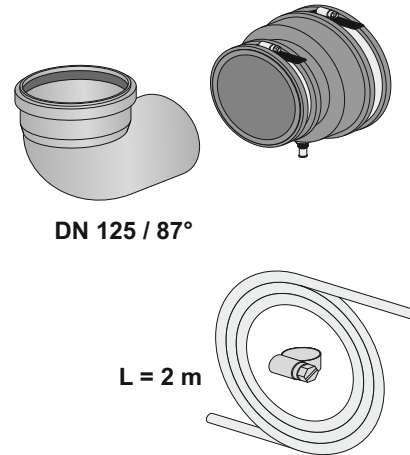

16

17

18

19

11/18 • Technische Änderungen vorbehalten.

ARTIKEL-NR:  
704184

## Leaf Dach Be-/Entlüftung Montageanleitung

L = 2 m

**+**  
**Leaf 1 Rohbauset**  
**Leaf 1 shell construction set**  
**EAN 700025**

Zusätzlich wird eine passende Dachpfanne mit Lüftungsdurchbruch und Flexschlauch benötigt (nicht im Lieferumfang enthalten)

Additionally a suitable roof tile with ventilation opening and flexible connection tube are required. (these parts are not included in the scope of this delivery)