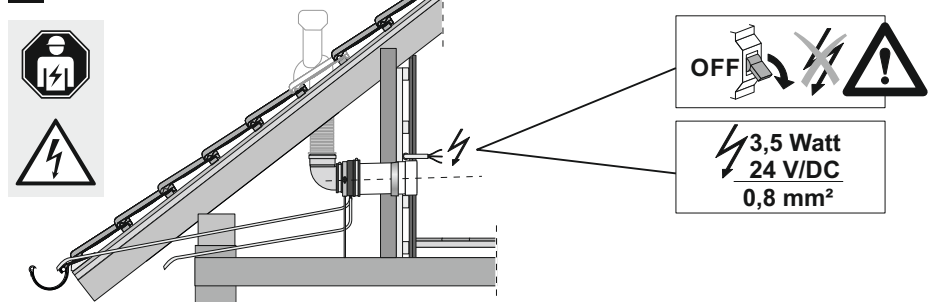

16

17

18

19

11/18 • Technische Änderungen vorbehalten.

ARTIKEL-NR:  
704184

## Leaf Dach Be-/Entlüftung Montageanleitung

L = 2 m

**+**  
**Leaf 1 Rohbauset**  
**Leaf 1 shell construction set**  
**EAN 700025**

Zusätzlich wird eine passende Dachpfanne mit Lüftungsdurchbruch und Flexschlauch benötigt (nicht im Lieferumfang enthalten)

Additionally a suitable roof tile with ventilation opening and flexible connection tube are required. (these parts are not included in the scope of this delivery)