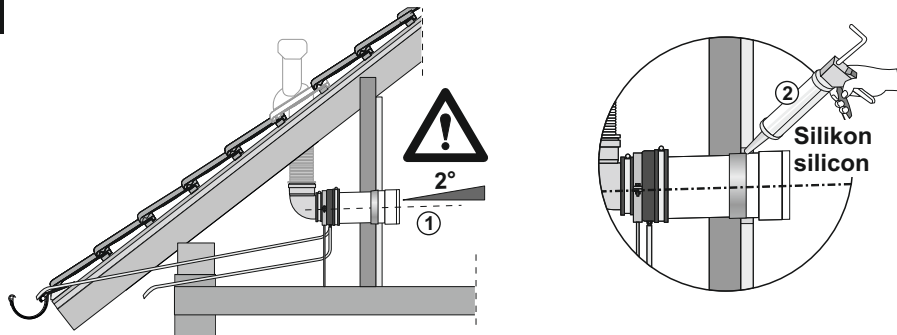

16

17

18

19

11/18 • Technische Änderungen vorbehalten.

ARTIKEL-NR:  
704184

## Leaf Dach Be-/Entlüftung Montageanleitung

L = 2 m

**+**  
**Leaf 1 Rohbauset**  
**Leaf 1 shell construction set**  
**EAN 700025**

Zusätzlich wird eine passende Dachpfanne mit Lüftungsdurchbruch und Flexschlauch benötigt (nicht im Lieferumfang enthalten)

Additionally a suitable roof tile with ventilation opening and flexible connection tube are required. (these parts are not included in the scope of this delivery)