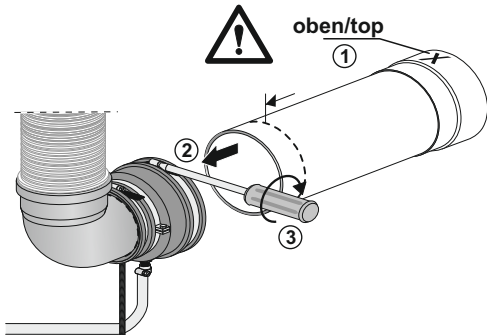

16

17

18

19

11/18 • Technische Änderungen vorbehalten.

ARTIKEL-NR:  
704184

## Leaf Dach Be-/Entlüftung Montageanleitung

L = 2 m

**+**  
**Leaf 1 Rohbauset**  
**Leaf 1 shell construction set**  
**EAN 700025**

Zusätzlich wird eine passende Dachpfanne mit Lüftungsdurchbruch und Flexschlauch benötigt (nicht im Lieferumfang enthalten)

Additionally a suitable roof tile with ventilation opening and flexible connection tube are required. (these parts are not included in the scope of this delivery)