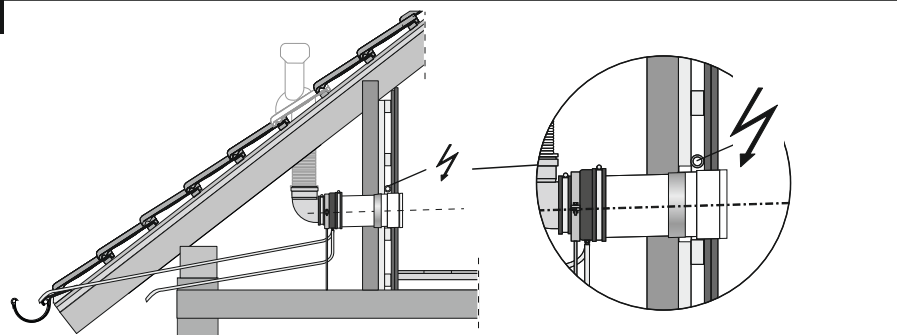

16

17

18

19

11/18 • Technische Änderungen vorbehalten.

ARTIKEL-NR:
704184

Leaf Dach Be-/Entlüftung Montageanleitung

L = 2 m

+
Leaf 1 Rohbauset
Leaf 1 shell construction set
EAN 700025

Zusätzlich wird eine passende Dachpfanne mit Lüftungsdurchbruch und Flexschlauch benötigt (nicht im Lieferumfang enthalten)

Additionally a suitable roof tile with ventilation opening and flexible connection tube are required. (these parts are not included in the scope of this delivery)