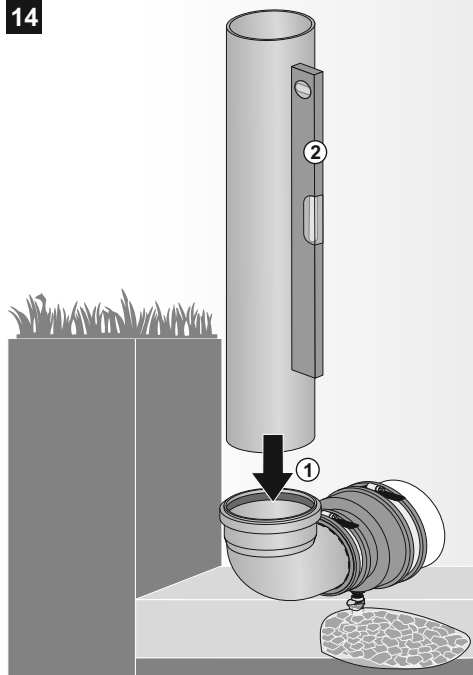

14

15

16

17

ARTIKEL-NR:
704191

Leaf Premium Keller Be-/Entlüftung

Montageanleitung

DN 125

L = 2 m

+
Leaf 1 Rohbauset
Leaf 1 shell construction set
EAN 700025

11/18 • Technische Änderungen vorbehalten.